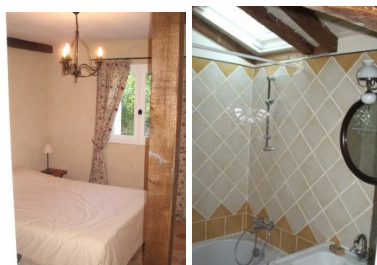

Chambre Canteyre SDB
Arcandyou